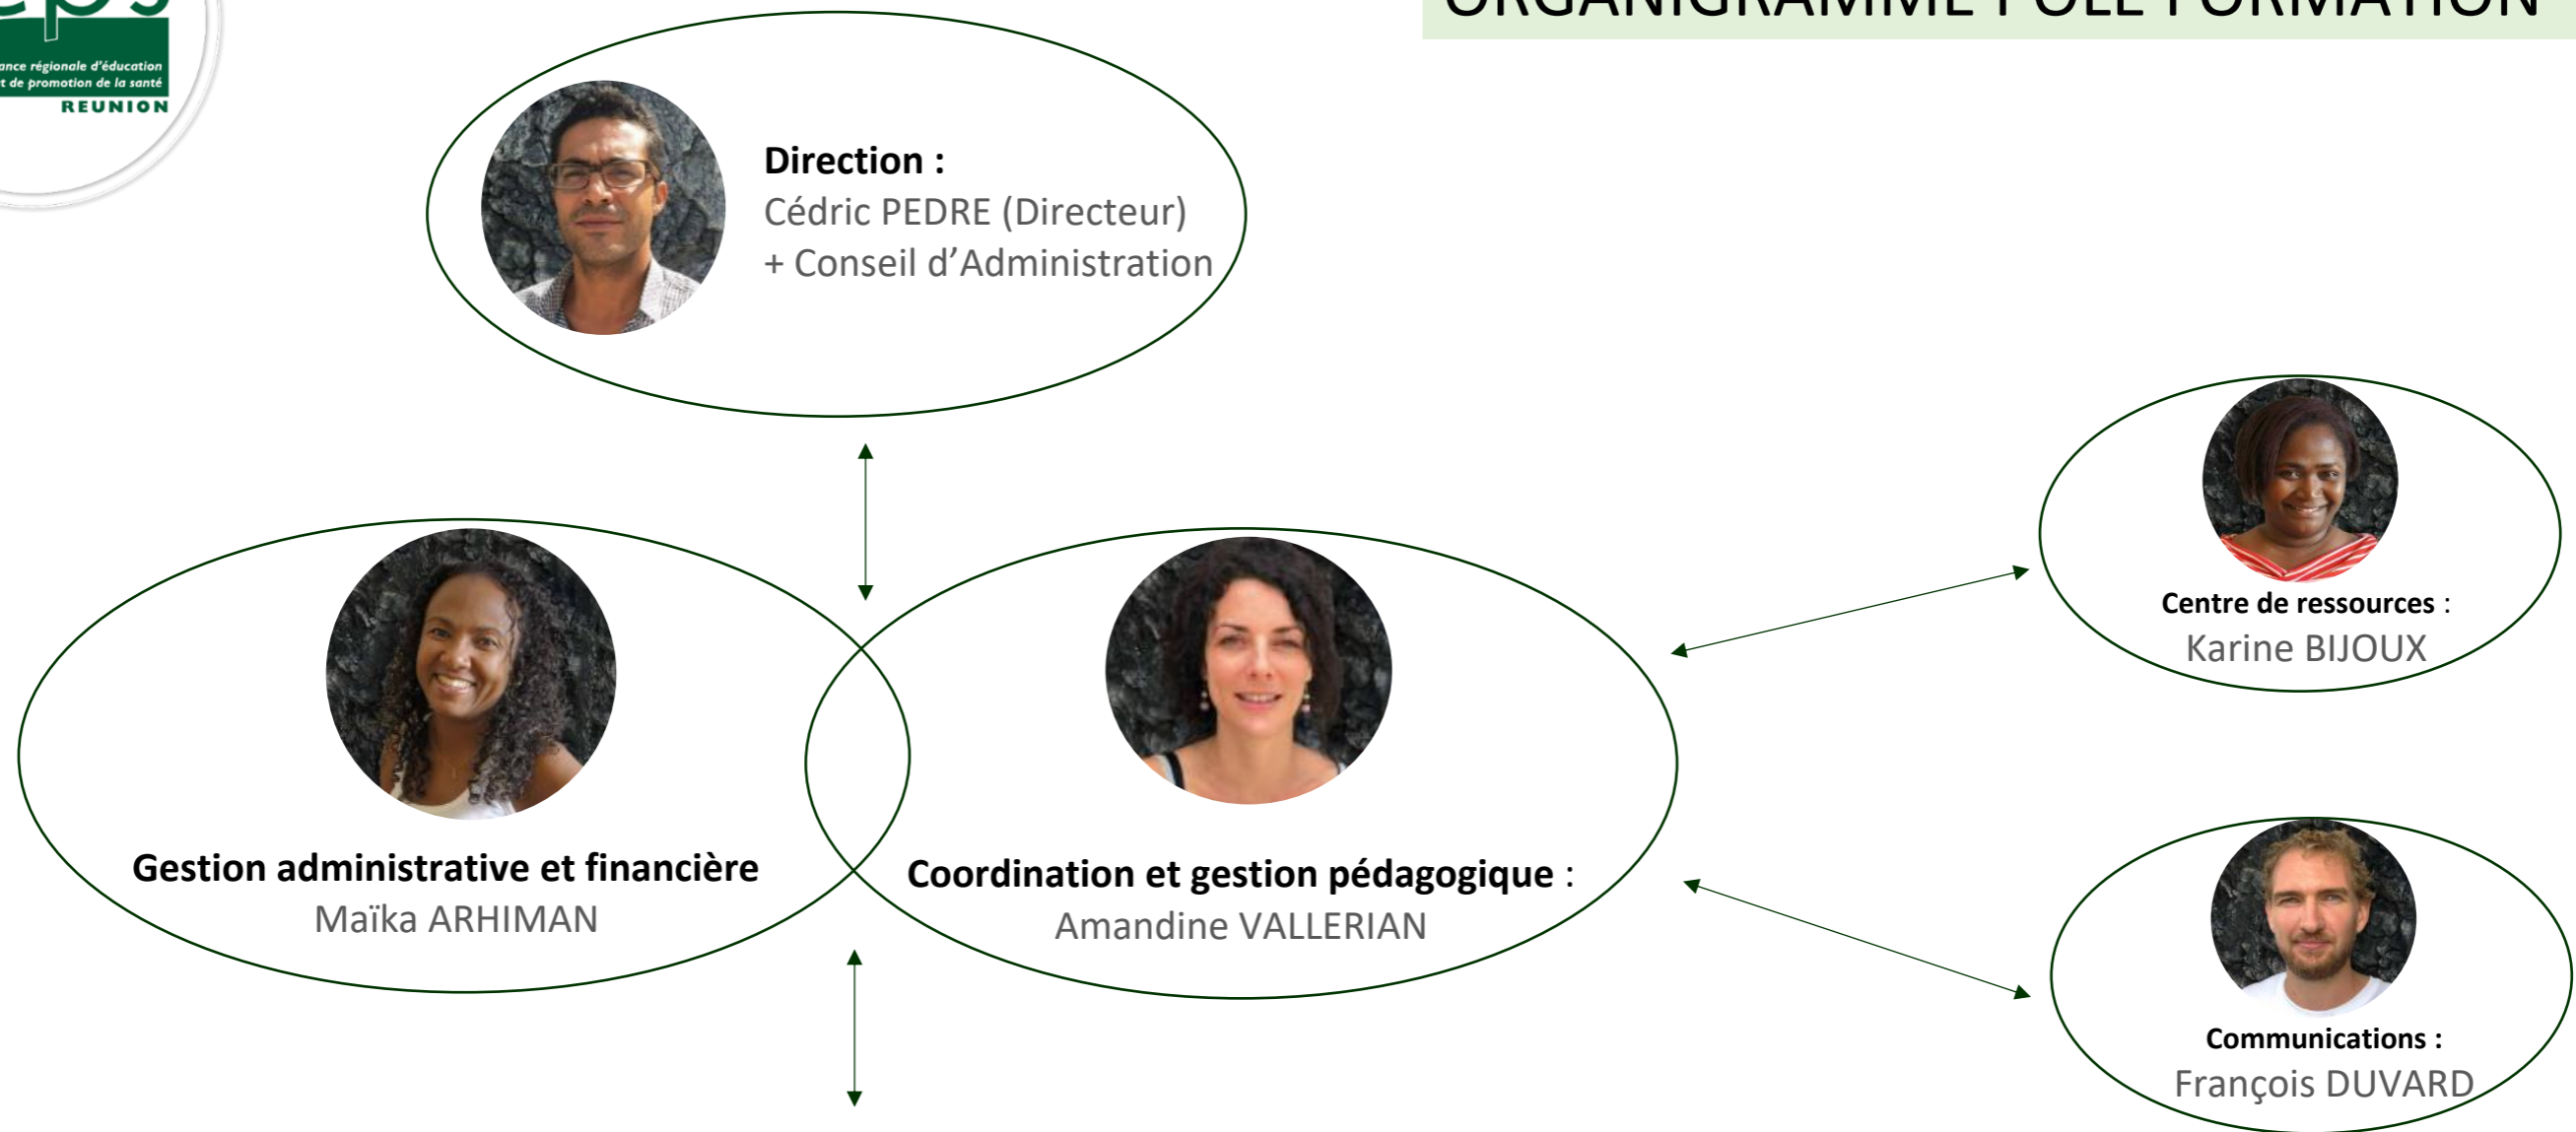

ORGANIGRAMME PÔLE FORMATION

LE POOL FORMATEURS

Intervenants extérieurs :

CADERBY Grégory

FORNET Nadine

LIAFI Naïma

PALMA Vanessa

Internes IREPS :

CAPREDON Mélanie

PEDRE Cédric

VALLERIAN Amandine